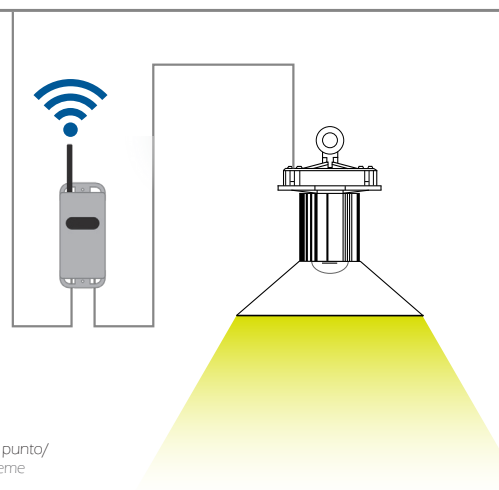

Gracias a este sistema, podrá controlar y monitorizar diferentes luminarias de una manera sencilla, pudiendo encender o apagar y regular la iluminación.

Este tipo de mecanismo es ideal para el control punto a punto. El control individual es la opción más adecuada para instalaciones en las que para cada punto de luz será controlado el encendido/apagado, la regulación de la intensidad, el consumo de energía y se desea conocer en tiempo real cualquier incidencia en el funcionamiento.

La conexión a la nube se realiza a través de WiFi y las aplicaciones de usuario están disponibles para PC, Android e IOS.

Description

The control and monitoring system allows the inspection and control of any net of new or existing lighting. This control is achieved by installing a device at the beginning of the section you want to control.

Thanks to this system, control and monitor points of light is a simple way, and can be turned on or off and dim lighting.

This type of mechanism is suitable for point to point control. Individual control is the best option for installations where each point of light will be controlled on/off, dimming, power consumption and want to know in real time any incident on the operation.

Wi-Fi 802.11
b/g/n/ 2.4 GHz

Opcionales luminaria/Optionals luminaire

REGULACIÓN
TEMPERATURA

REGULACIÓN
SENSOR
LUMINOSIDAD

REFERENCIA REFERENCE	CÓDIGO CODE	MEDIDAS(mm) MEASURES (mm)
EIT-SC	1001	175x55x39

220 Vac